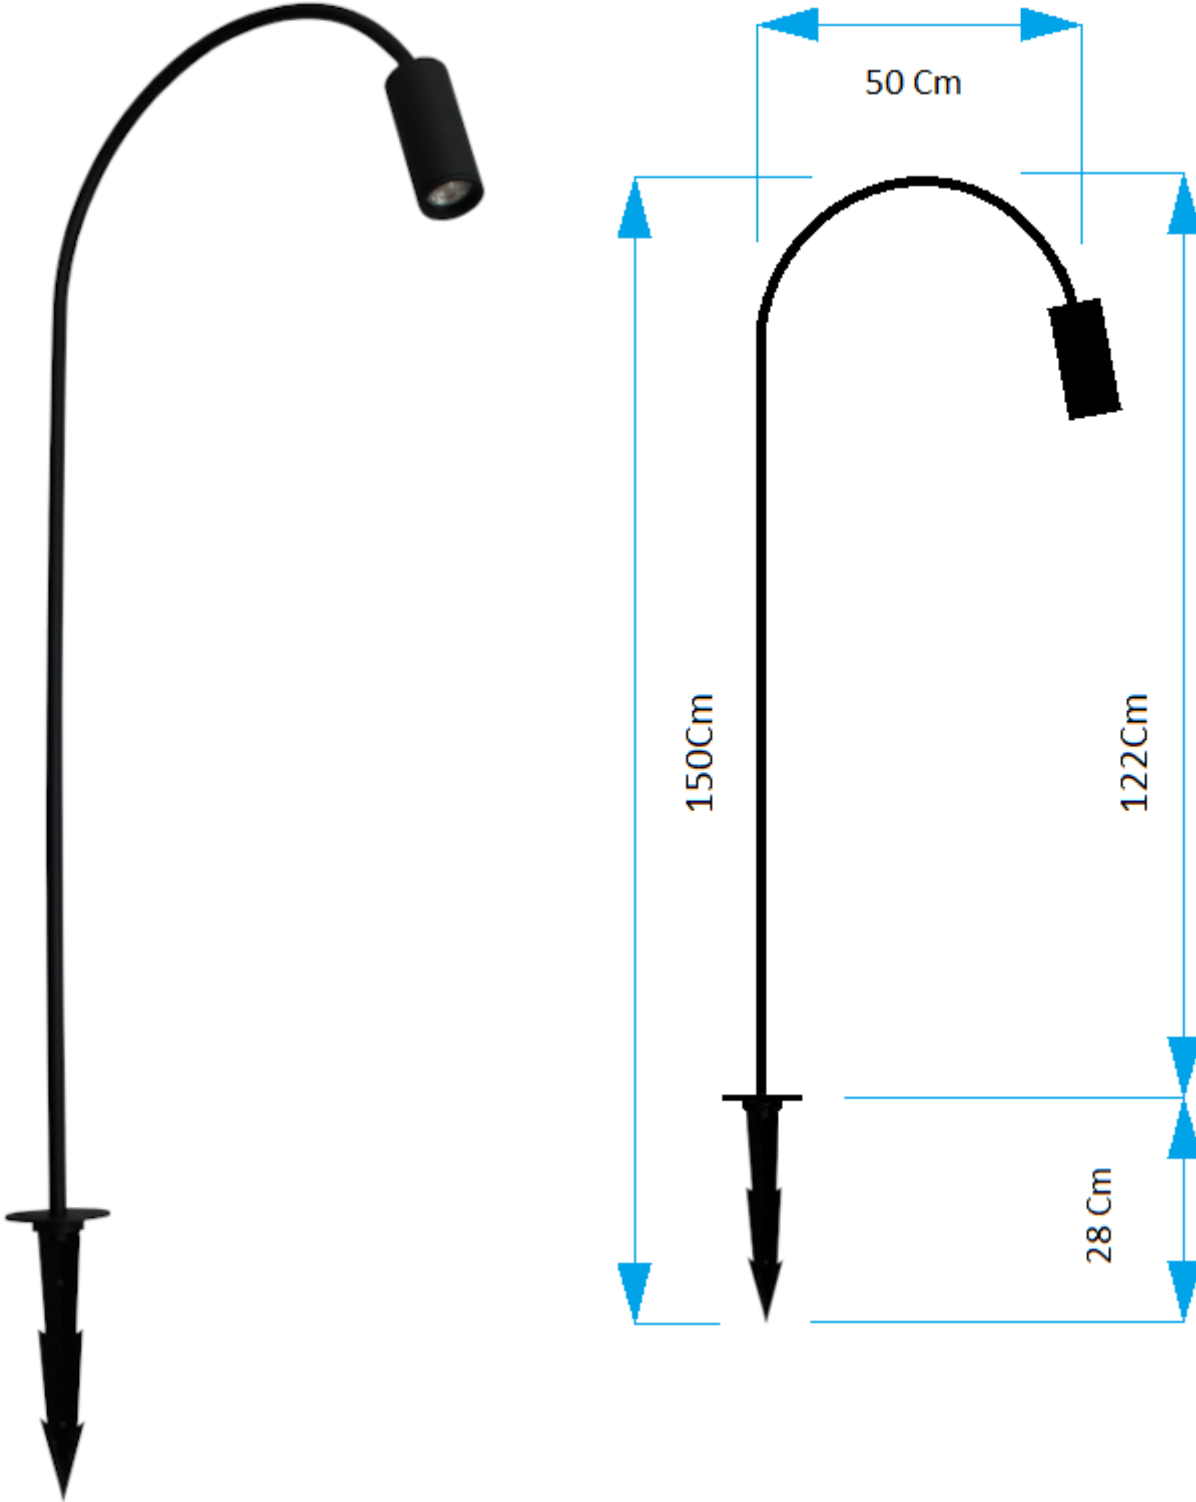

## 7W BİTKİ AYDINLATMA ARMATÜRÜ

## 7W BİTKİ AYDINLATMA ARMATÜRÜ

ÖZELLİKLER	
LED / SOKET:	SYLVANIA / GU10
DRIVER:	MEANWELL/EAGLERISE / TEXRUN
KORUMA SINIFI:	IP65
GÜÇ:	7W
IŞIK AKISI:	610 lm
Renk sıcaklığı / Colour temperature:	3000K
Etkinlik faktörü 3000K	87 lm/W
Etkinlik faktörü	
Gövde:	Çelik kollu, alüminyum ekstrüzyon gövde
Harici kaplama:	Elektrostatik toz fırın boya 180° - 230°
İç kapalama	Kataforez kaplama ( Korozyon önleyici )
Lens:	
Açı / Degree:	36°
Renksel geriverim / CRI:	> 80
Alüminyum reflektör:	
Kablo 3x0.75 H05RN-F:	Kauçuk aleve, yağa, aşınmaya dayanıklı
Kontrol seçenekleri:	On-Off Kontrol
Acil durum Kiti:	-
Hareket / varlık sensörü	-
Güvenlik sınıfı:	II
Difüzör:	