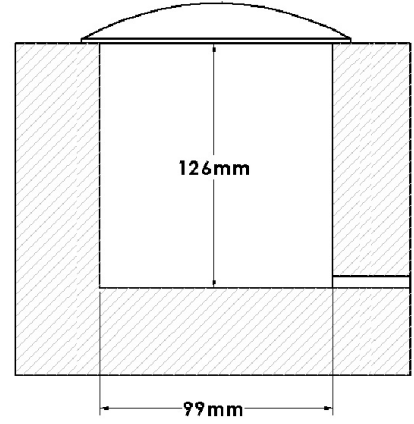

3W İKİ YÖNLÜ YERE GÖMME İZ ARMATÜRÜ

TRM- UGL20-3W1

ÜST FLANŞ

MONTAJ ÖLÇÜSÜ

ÖZELLİKLER	
LED:	SAMSUNG / NICHIA / OSRAM
DRIVER:	MEANWELL/EAGLERISE / PHILIPS
KORUMA SINIFI:	IP67
GÜÇ:	3W
IŞIK AKISI:	429 - 489 lm
Renk sıcaklığı / Colour temperature:	2700K – 6500K
Etkinlik faktörü (lm/W) 143	2700K
Etkinlik faktörü (lm/W) 163	6500K
Gövde:	Alüminyum enjeksiyon gövde
Harici kaplama:	Elektrostatik fırın boya 180° - 230°
Led tipi:	12 SMD LED
Açı / Degree:	120°
Renksel geriverim / CRI:	>80
Kablo 3x0.75 H05RN-F:	Kauçuk aleve, yağa, aşınmaya dayanıklı
Kontrol seçenekleri:	On-Off Kontrol(std)
Güvenlik sınıfı:	II
Tüm vida somun pul	Cr-Ni 304