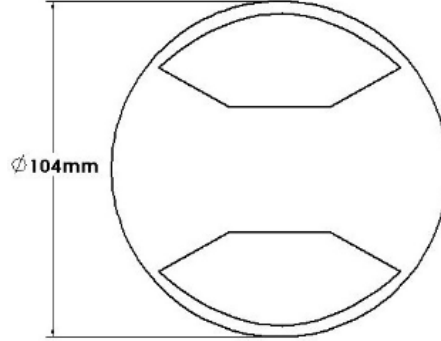

3W İKİ YÖNLÜ YERE GÖMME İZ ARMATÜRÜ

TRM- UGL20-3W1

ÜST FLANŞ

MONTAJ ÖLÇÜSÜ

ÖZELLİKLER	
LED:	SAMSUNG / NICHIA / OSRAM
DRIVER:	MEANWELL/EAGLERISE / PHILIPS
KORUMA SINIFI:	IP67
GÜÇ:	3W
IŞIK AKISI:	429 - 489 lm
Renk sıcaklığı / Colour temperature:	2700K – 6500K
Etkinlik faktörü (lm/W) 143	2700K
Etkinlik faktörü (lm/W) 163	6500K
Gövde:	Alüminyum enjeksiyon gövde
Harici kaplama:	Elektrostatik fırın boya 180° - 230°
Led tipi:	12 SMD LED
Açı / Degree:	120°
Renksel geriverim / CRI:	>80
Kablo 3x0.75 H05RN-F:	Kauçuk aleve, yağa, aşınmaya dayanıklı
Kontrol seçenekleri:	On-Off Kontrol(std)
Güvenlik sınıfı:	II
Tüm vida somun pul	Cr-Ni 304