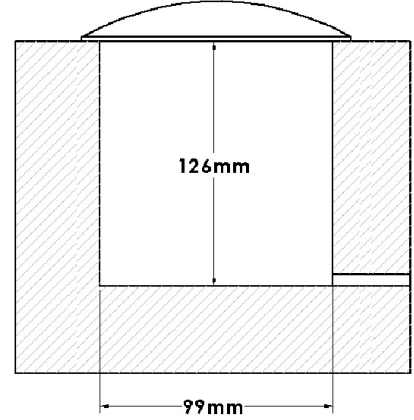

4,5W ÜÇ YÖNLÜ YERE GÖMME İZ ARMATÜRÜ

TRM- UGL21-4,5W1

ÜST FLANŞ

MONTAJ ÖLÇÜSÜ

ÖZELLİKLER	
LED:	SAMSUNG / NICHIA / OSRAM
DRIVER:	MEANWELL/EAGLERISE / PHILIPS
KORUMA SINIFI:	IP67
GÜÇ:	4,5W
IŞIK AKISI:	643 - 733 lm
Renk sıcaklığı / Colour temperature:	2700K – 6500K
Etkinlik faktörü (lm/W) 143	2700K
Etkinlik faktörü (lm/W) 163	6500K
Gövde:	Alüminyum enjeksiyon gövde
Harici kaplama:	Elektrostatik fırın boya 180° - 230°
Led tipi:	18 SMD LED
Açı / Degree:	120°
Renksel geriverim / CRI:	>80
Kablo 3x0.75 H05RN-F:	Kauçuk aleve, yağa, aşınmaya dayanıklı
Kontrol seçenekleri:	On-Off Kontrol(std)
Güvenlik sınıfı:	II
Tüm vida somun pul	Cr-Ni 304