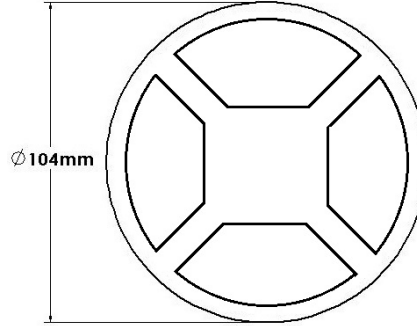

6W DÖRT YÖNLÜ YERE GÖMME İZ ARMATÜRÜ

TRM- UGL22-6W1

ÜST FLANŞ

MONTAJ ÖLÇÜSÜ

ÖZELLİKLER	
LED:	SAMSUNG / NICHIA / OSRAM
DRIVER:	MEANWELL/EAGLERISE / PHILIPS
KORUMA SINIFI:	IP67
GÜÇ:	6W
IŞIK AKISI:	858 - 978 lm
Renk sıcaklığı / Colour temperature:	2700K – 6500K
Etkinlik faktörü (lm/W) 143	2700K
Etkinlik faktörü (lm/W) 163	6500K
Gövde:	Alüminyum enjeksiyon gövde
Harici kaplama:	Elektrostatik fırın boya 180° - 230°
Led tipi:	24 SMD LED
Açı / Degree:	120°
Renksel geriverim / CRI:	>80
Kablo 3x0.75 H05RN-F:	Kauçuk aleve, yağa, aşınmaya dayanıklı
Kontrol seçenekleri:	On-Off Kontrol(std)
Güvenlik sınıfı:	II
Tüm vida somun pul	Cr-Ni 304