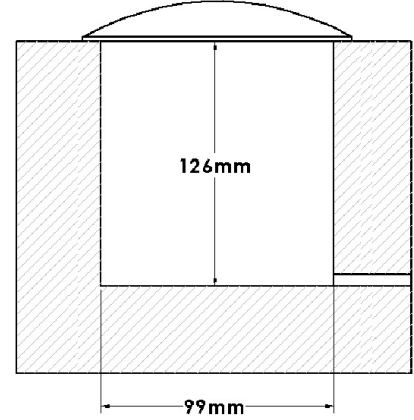

6W DÖRT YÖNLÜ YERE GÖMME İZ ARMATÜRÜ

TRM- UGL22-6W1

ÜST FLANŞ

MONTAJ ÖLÇÜSÜ

ÖZELLİKLER	
LED:	SAMSUNG / NICHIA / OSRAM
DRIVER:	MEANWELL/EAGLERISE / PHILIPS
KORUMA SINIFI:	IP67
GÜÇ:	6W
IŞIK AKISI:	858 - 978 lm
Renk sıcaklığı / Colour temperature:	2700K – 6500K
Etkinlik faktörü (lm/W) 143	2700K
Etkinlik faktörü (lm/W) 163	6500K
Gövde:	Alüminyum enjeksiyon gövde
Harici kaplama:	Elektrostatik fırın boya 180° - 230°
Led tipi:	24 SMD LED
Açı / Degree:	120°
Renksel geriverim / CRI:	>80
Kablo 3x0.75 H05RN-F:	Kauçuk aleve, yağa, aşınmaya dayanıklı
Kontrol seçenekleri:	On-Off Kontrol(std)
Güvenlik sınıfı:	II
Tüm vida somun pul	Cr-Ni 304