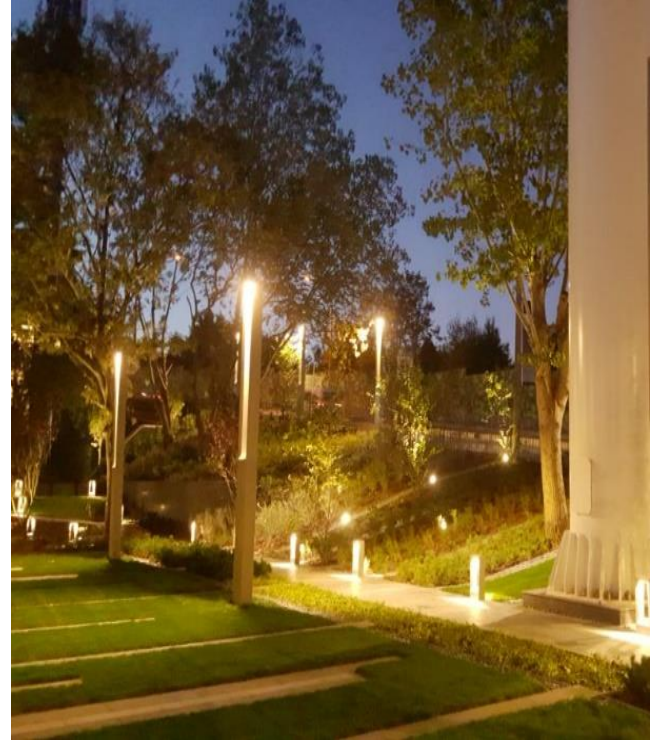

DEKORATİF BOLLARD 2

TRM-BLRD12-10W

ÖLÇÜ

AYDINLATMA AÇISI

DEKORATİF BOLLARD 2

TRM-BLRD12-10W

ÖZELLİKLER	
	Caddeler Rezidans/Konut Yeşil Alanlar Peyzaj ve Çevre Aydınlatma
	Elektrostatik fırın boya Alüminyum döküm gövde Alüminyum reflektör Silikon conta
GÜÇ:	10W
IŞIK AKIŞI:	700 Lm
ETKİNLİK FAKTÖRÜ:	70 Lm/W
ÇALIŞMA VOLTAJI:	230V
RENK SICAKLIĞI:	4000K
IP KODU:	IP65
KORUMA SINIFI:	I
GÜÇ FAKTÖRÜ:	≥0,90
CRI	≥80