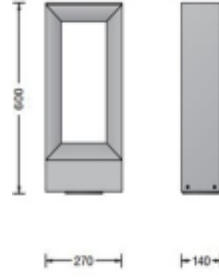

DEKORATİF BOLLARD 2

TRM-BLRD12-10W

ÖLÇÜ

AYDINLATMA AÇISI

DEKORATİF BOLLARD 2

TRM-BLRD12-10W

ÖZELLİKLER	
	Caddeler Rezidans/Konut Yeşil Alanlar Peyzaj ve Çevre Aydınlatma
	Elektrostatik fırın boya Alüminyum döküm gövde Alüminyum reflektör Silikon conta
GÜÇ:	10W
IŞIK AKIŞI:	700 Lm
ETKİNLİK FAKTÖRÜ:	70 Lm/W
ÇALIŞMA VOLTAJI:	230V
RENK SICAKLIĞI:	4000K
IP KODU:	IP65
KORUMA SINIFI:	I
GÜÇ FAKTÖRÜ:	≥0,90
CRI	≥80