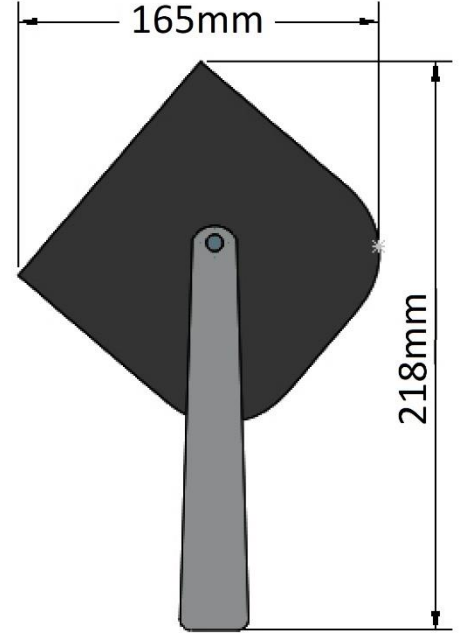

27W AĞAÇ AYDINLATMA 18 LED

TRM-GSL05-18W1,5

Terma Led Aydınlatma Elektrik Mühendislik
Hizmetleri San. ve Tic. Ltd Şti. Çaybaşı
Mah. Burhanettin Onat Cad.
1376 Sok. No:3-A
07100 ANTALYA

Mail: terma@terma.com.tr
Web: www.terma.com.tr
Tel: 0242 311 06 16
Fax: 0242 321 16 30

27W AĞAÇ AYDINLATMA 18 LED

TRM-GSL05-18W1,5

ÖZELLİKLER	
LED:	SAMSUNG / NICHIA / OSRAM (3 LED)
LED tip:	POWER LED
Driver:	MEANWELL/EAGLERISE / TEXRUN
Koruma sınıfı:	IP65
Güç:	18W , 220V AC
Işık akısı :	2700K 3672lm, 6500K 4185lm
Kullanım yeri:	Dış mekan
Renk sıcaklığı / Colour temperature:	2700K, 3000K, 4000K, 6500K Seçeneklerden istenilen üretilebilir.
Gövde:	Alüminyum ekstürüzyon gövde
Harici kaplama:	Elektrostatik toz fırın boya 180° - 230°
İç kapalama	Kataforez kaplama (Korozyon önleyici)
Açı / Degree:	130
Renksel geriverim / CRI:	>80
Alüminyum reflektör:	-
Kablo 3x0.75 H05RN-F:	Kauçuk aleve, yağa, aşınmaya dayanıklı
Kontrol seçenekleri:	On-Off Kontrol(std) / 24V DC / 1-10V / Dali dimmer
Acil durum Kiti:	-
Hareket / varlık sensörü	-
Güvenlik sınıfı:	II
Cam:	Temperli cam
Tüm vida somun pul	Cr-Ni 304