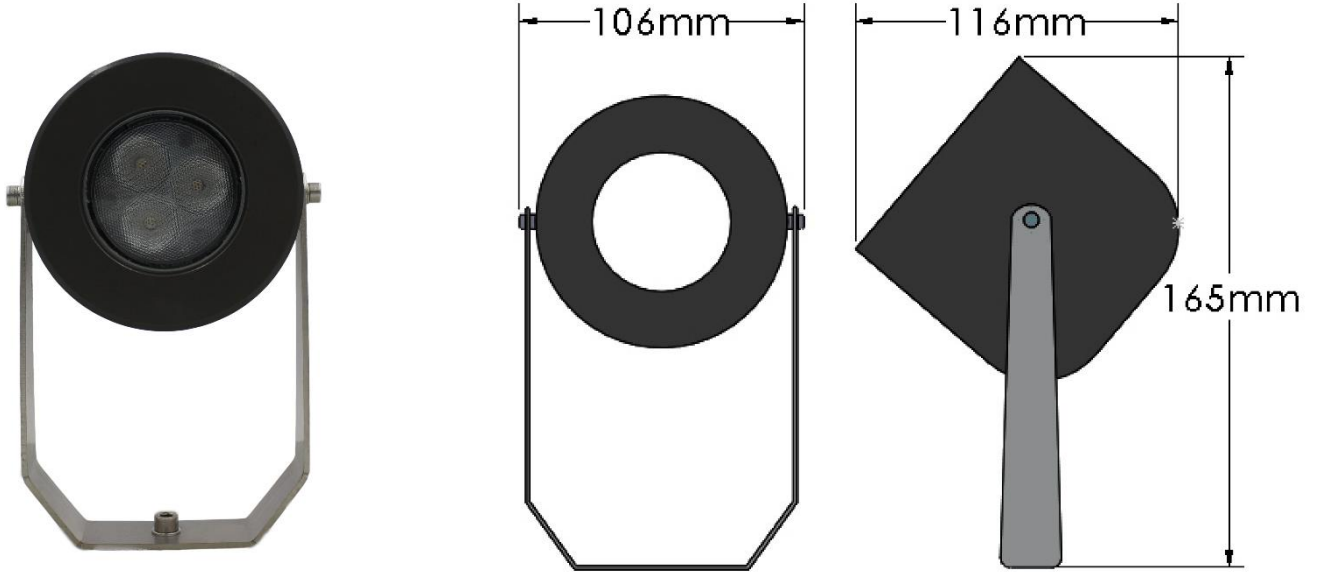

## 6W AĞAÇ AYDINLATMA 3 LEDLİ

TRM-GSL06-3W2

TRM-GSL06-3W2

	ÖZELLİKLER
LED:	SAMSUNG / NICHIA / OSRAM (3 LED)
LED tip:	POWER LED
Driver:	MEANWELL/EAGLERISE / TEXRUN
Koruma sınıfı:	IP65
Güç:	6W , 220V AC
Işık akısı :	2700K 816lm, 6500K 930lm
Kullanım yeri:	Dış mekan
Renk sıcaklığı / Colour temperature:	2700K, 3000K, 4000K, 6500K Seçeneklerden istenilen üretilebilir.
Gövde:	Alüminyum ekstrüzyon gövde
Harici kaplama:	Elektrostatik toz fırın boya 180° - 230°
İç kapalama	Kataforez kaplama ( Korozyon önleyici )
Açı / Degree:	25
Renksel geriverim / CRI:	>80
Alüminyum reflektör:	-
Kablo 3x0.75 H05RN-F:	Kauçuk aleve, yağa, aşınmaya dayanıklı
Kontrol seçenekleri:	On-Off Kontrol(std) / 24V DC / 1-10V / Dali dimmer
Acil durum Kiti:	-
Hareket / varlık sensörü	-
Güvenlik sınıfı:	II
Cam:	Temperli cam
Tüm vida somun pul	Cr-Ni 304