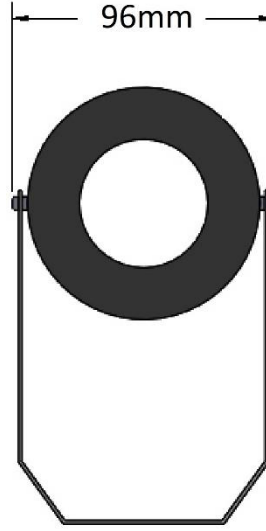

7W AĞAÇ AYDINLATMA 7 LEDLİ

TRM-GSL03-7W1

7W AĞAÇ AYDINLATMA 7 LEDLİ

TRM-GSL03-7W1

ÖZELLİKLER	
LED:	SAMSUNG / NICHIA / OSRAM (3 LED)
LED tip:	POWER LED
Driver:	MEANWELL/EAGLERISE / TEXRUN
Koruma sınıfı:	IP65
Güç:	7W , 220V AC
Işık akısı :	2700K 770lm, 6500K 980lm
Kullanım yeri:	Dış mekan
Renk sıcaklığı / Colour temperature:	2700K, 3000K, 4000K, 6500K Seçeneklerden istenilen üretilebilir.
Gövde:	Alüminyum ekstürüzyon gövde
Harici kaplama:	Elektrostatik toz fırın boya 180° - 230°
İç kaplama	Kataforez kaplama (Korozyon önleyici)
Açı / Degree:	15,25,40
Renksel geriverim / CRI:	>80
Alüminyum reflektör:	-
Kablo 3x0.75 H05RN-F:	Kauçuk aleve, yağa, aşınmaya dayanıklı
Kontrol seçenekleri:	On-Off Kontrol(std) / 24V DC / 1-10V / Dali dimmer
Acil durum Kiti:	-
Hareket / varlık sensörü	-
Güvenlik sınıfı:	II
Cam:	Temperli cam
Tüm vida somun pul	Cr-Ni 304