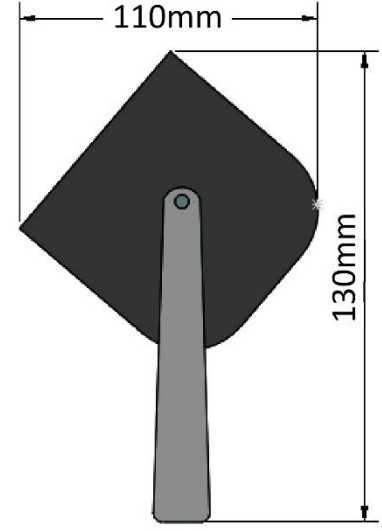

7W AĞAÇ AYDINLATMA 7 LEDLİ

TRM-GSL03-7W1

7W AĞAÇ AYDINLATMA 7 LEDLİ

TRM-GSL03-7W1

ÖZELLİKLER	
LED:	SAMSUNG / NICHIA / OSRAM (3 LED)
LED tip:	POWER LED
Driver:	MEANWELL/EAGLERISE / TEXRUN
Koruma sınıfı:	IP65
Güç:	7W , 220V AC
Işık akısı :	2700K 770lm, 6500K 980lm
Kullanım yeri:	Dış mekan
Renk sıcaklığı / Colour temperature:	2700K, 3000K, 4000K, 6500K Seçeneklerden istenilen üretilebilir.
Gövde:	Alüminyum ekstürüzyon gövde
Harici kaplama:	Elektrostatik toz fırın boya 180° - 230°
İç kaplama	Kataforez kaplama (Korozyon önleyici)
Açı / Degree:	15,25,40
Renksel geriverim / CRI:	>80
Alüminyum reflektör:	-
Kablo 3x0.75 H05RN-F:	Kauçuk aleve, yağa, aşınmaya dayanıklı
Kontrol seçenekleri:	On-Off Kontrol(std) / 24V DC / 1-10V / Dali dimmer
Acil durum Kiti:	-
Hareket / varlık sensörü	-
Güvenlik sınıfı:	II
Cam:	Temperli cam
Tüm vida somun pul	Cr-Ni 304