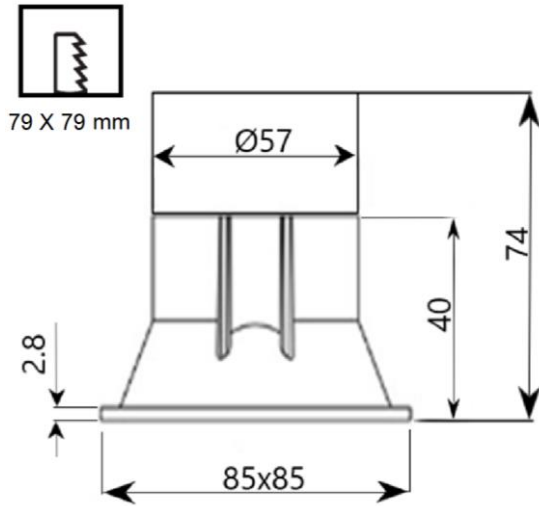

85x85 DOWNLIGHT COB LED SPOT

TRM-RDW03-85x85-8W

85x85 DOWNLIGHT COB LED SPOT

TRM-RDW03-85x85-8W

	ÖZELLİKLER
LED:	SAMSUNG / NICHIA / OSRAM
DRIVER:	MEANWELL/EAGLERISE / TEXRUN
KORUMA SINIFI:	IP44 – IP54
GÜÇ:	8W
IŞIK AKISI:	2700K 1184lm, 6500K 1296lm
Renk sıcaklığı / Colour temperature:	2700K, 3000K, 4000K, 6500K SEÇENEKLERDEN İSTENİLEN ÜRETİLEBİLİR
Gövde:	Alüminyum enjeksiyon gövde
Harici kaplama:	Elektrostatik toz fırın boya 180° - 230°
İç kaplama	Kataforez kaplama (Korozyon önleyici)
Açı / Degree:	120°
Renksel geriverim / CRI:	>80
Alüminyum reflektör:	Anodize alüminyum %99,99 (Parlak – Mat)
Kablo 3x0.75 H05RN-F:	Kauçuk aleve, yağa, aşınmaya dayanıklı
Kontrol seçenekleri:	On-Off Kontrol(std) / 24V DC / 1-10V / Dali dimmer
Acil durum Kiti:	İsteğe bağlı eklenebilir. 1 - 3 Saat
Hareket / varlık sensörü	-
Lens:	-
Tüm vida somun pul	Cr-Ni 304