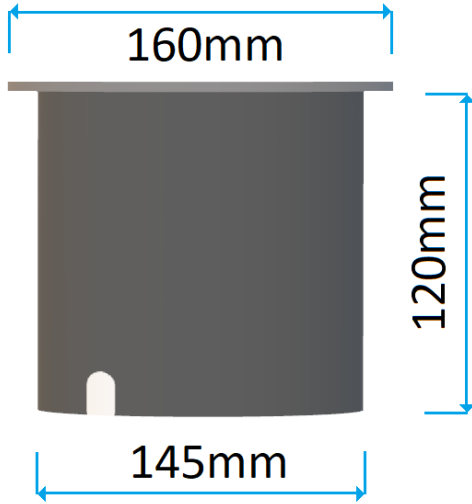

12W YERE GÖMME ARMATÜR

TRM-UGL17-12W1

6000K

4000K

3000K

12W YERE GÖMME ARMATÜR

TRM-UGL17-12W1

	ÖZELLİKLER
LED:	SAMSUNG / NICHIA / OSRAM
LED tip:	POWER LED
Driver:	MEANWELL/EAGLERISE / TEXRUN
Koruma sınıfı:	IP67
Güç:	12W
Işık akısı:	2700K 1716lm, 6500K 1956lm
Kullanım yeri:	Dış mekan
Renk sıcaklığı / Colour temperature:	2700K, 3000K, 4000K, 6500K, Yeşil, mavi, amber, kırmızı Seçeneklerden istenilen üretilebilir.
Ön yüz:	Alüminyum
Harici kaplama:	Elektrostatik toz fırın boya 180° - 230°
İç kaplama	Kataforez kaplama (Korozyon önleyici)
Açı / Degree:	10° - 60°
Renksel geriverim / CRI:	>80
Alüminyum reflektör:	Anodize alüminyum %99,99 (Parlak – Mat)
Kablo 3x0.75 H05RN-F:	Kauçuk aleve, yağa, aşınmaya dayanıklı
Kontrol seçenekleri:	On-Off Kontrol(std)
Çalışma voltajı:	220V – 240V/AC
Hareket / varlık sensörü	-
Difüzör:	10mm Temperli cam
Tüm vida somun pul	Cr-Ni 304