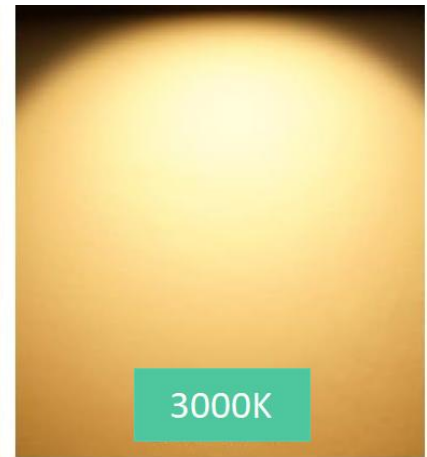

1 W YERE GÖMME ARMATÜR

TRM-UGL01-1W1

1 W YERE GÖMME ARMATÜR

TRM-UGL01-1W1

	ÖZELLİKLER
LED:	SAMSUNG / NICHIA / OSRAM
LED tip:	COB LED
Driver:	MEANWELL/EAGLERISE / TEXRUN
Koruma sınıfı:	IP67
Güç:	1W
Işık akısı:	2700K 148lm, 6500K 162lm
Kullanım yeri:	Dış mekan
Renk sıcaklığı / Colour temperature:	2700K, 3000K, 4000K, 6500K, Yeşil, mavi, amber, kırmızı Seçeneklerden istenilen üretilebilir.
Ön yüz:	Alüminyum
Harici kaplama:	Elektrostatik toz fırın boya 180° - 230°
İç kapalama	Kataforez kaplama (Korozyon önleyici)
Açı / Degree:	120°
Renksel geriverim / CRI:	>80
Alüminyum reflektör:	Anodize alüminyum %99,99 (Parlak – Mat)
Kablo 3x0.75 H05RN-F:	Kauçuk aleve, yağa, aşınmaya dayanıklı
Kontrol seçenekleri:	On-Off Kontrol(std)
Çalışma voltajı:	220V – 240V/AC
Hareket / varlık sensörü	-
Difüzör:	10mm Temperli cam
Tüm vida somun pul	Cr-Ni 304