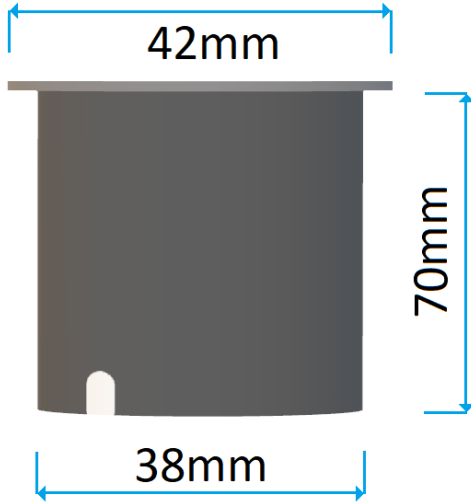

1 W YERE GÖMME ARMATÜR

TRM-UGL01-1W1

1 W YERE GÖMME ARMATÜR

TRM-UGL01-1W1

	ÖZELLİKLER
LED:	SAMSUNG / NICHIA / OSRAM
LED tip:	COB LED
Driver:	MEANWELL/EAGLERISE / TEXRUN
Koruma sınıfı:	IP67
Güç:	1W
Işık akısı:	2700K 148lm, 6500K 162lm
Kullanım yeri:	Dış mekan
Renk sıcaklığı / Colour temperature:	2700K, 3000K, 4000K, 6500K, Yeşil, mavi, amber, kırmızı Seçeneklerden istenilen üretilebilir.
Ön yüz:	Alüminyum
Harici kaplama:	Elektrostatik toz fırın boya 180° - 230°
İç kapalama	Kataforez kaplama (Korozyon önleyici)
Açı / Degree:	120°
Renksel geriverim / CRI:	>80
Alüminyum reflektör:	Anodize alüminyum %99,99 (Parlak – Mat)
Kablo 3x0.75 H05RN-F:	Kauçuk aleve, yağa, aşınmaya dayanıklı
Kontrol seçenekleri:	On-Off Kontrol(std)
Çalışma voltajı:	220V – 240V/AC
Hareket / varlık sensörü	-
Difüzör:	10mm Temperli cam
Tüm vida somun pul	Cr-Ni 304