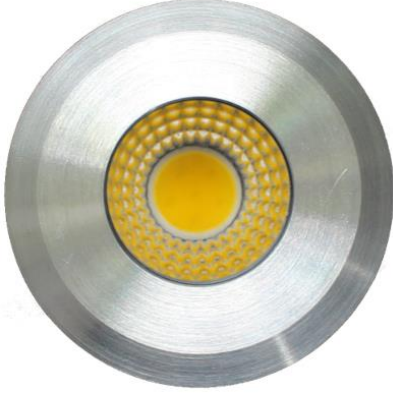

1 W YERE GÖMME ARMATÜR

TRM-UGL01-1W1

1 W YERE GÖMME ARMATÜR

TRM-UGL01-1W1

	ÖZELLİKLER
LED:	SAMSUNG / NICHIA / OSRAM
LED tip:	COB LED
Driver:	MEANWELL/EAGLERISE / TEXRUN
Koruma sınıfı:	IP67
Güç:	1W
Işık akısı:	2700K 148lm, 6500K 162lm
Kullanım yeri:	Dış mekan
Renk sıcaklığı / Colour temperature:	2700K, 3000K, 4000K, 6500K, Yeşil, mavi, amber, kırmızı Seçeneklerden istenilen üretilebilir.
Ön yüz:	Alüminyum
Harici kaplama:	Elektrostatik toz fırın boya 180° - 230°
İç kapalama	Kataforez kaplama (Korozyon önleyici)
Açı / Degree:	120°
Renksel geriverim / CRI:	>80
Alüminyum reflektör:	Anodize alüminyum %99,99 (Parlak – Mat)
Kablo 3x0.75 H05RN-F:	Kauçuk aleve, yağa, aşınmaya dayanıklı
Kontrol seçenekleri:	On-Off Kontrol(std)
Çalışma voltajı:	220V – 240V/AC
Hareket / varlık sensörü	-
Difüzör:	10mm Temperli cam
Tüm vida somun pul	Cr-Ni 304