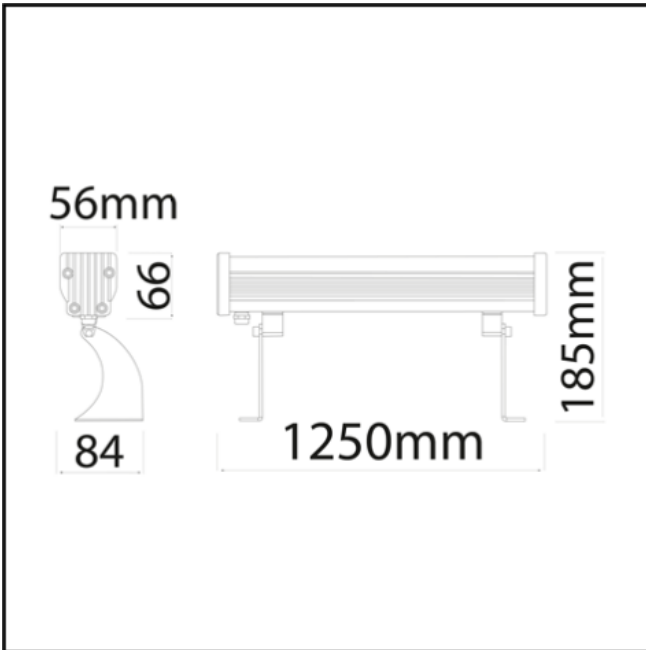

48 LED WALLWASHER

48 LED WALLWASHER

	ÖZELLİKLER
LED:	CREE LED
LED tip:	POWER LED
Driver:	TRIDONIC
Koruma sınıfı:	IP67
Güç:	55W
Voltaj	220-240V
Kullanım yeri:	Dış mekan
Renk sıcaklığı / Colour temperature:	3000K, 4000K, 6400K, Yeşil, Mavi, Kırmızı, Amber Seçeneklerden istenilen üretilebilir.
Gövde:	Alüminyum gövde
Harici kaplama:	Eloksal kaplama
İç kapalama	Kataforez kaplama (Korozyon önleyici)
Açı / Degree:	180° Hareketli
Renksel geriverim / CRI:	>80
Alüminyum reflektör:	Var
Kablo 3x0.75 H05RN-F:	Kauçuk aleve, yağa, aşınmaya dayanıklı
Kontrol seçenekleri:	On-Off Kontrol(std) / 24V DC / 1-10V / Dali dimmer
Kullanım süresi:	~ 50000 saat
Hareket / varlık sensörü	-
Difüzör:	4mm Temperli Cam
Tüm vida somun pul	Cr-Ni 304