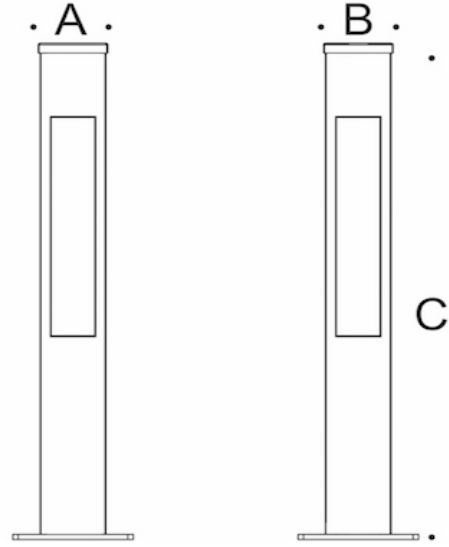

## BOLLARD 11

## BOLLARD 11

ÖZELLİKLER	
Koruma Sınıfı:	IP65
	Alüminyum Gövde Yapısı
	Alüminyum Döküm Flanş
	Alüminyum Döküm Kapak
	PMMA akrilik difüzör
	LED veya E27 armatür
	Elektrostatik toz boya
Renk Seçenekleri:	Siyah,Gümüş
Işık:	LED
Güç:	20 W