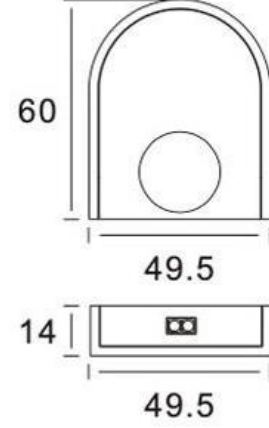

Magnet Switch

	ÖZELLİKLER
Kablosuz Uzaktan Kumanda Tasarımı	-
Kablolama Gerektirmez	-
Montaj Esnekliği Sağlar	-
Dört Renk Seçeneği	Siyah,Gri,Beyaz,Bakır
Esnek Kombinasyon	-